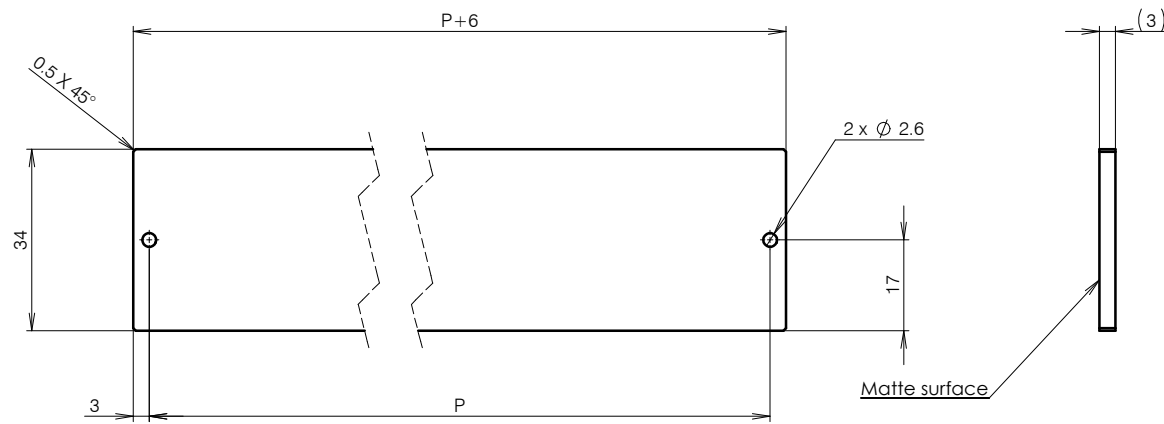

# DF-SL-xxxX30

Accessories : 2pcs mounting screw

Model name	P
DF-SL-50X30	57
DF-SL-75X30	82
DF-SL-100X30	107
DF-SL-125X30	132
DF-SL-150X30	157
DF-SL-175X30	182
DF-SL-200X30	207
DF-SL-225X30	232
DF-SL-250X30	257
DF-SL-275X30	282
DF-SL-300X30	307
DF-SL-325X30	332
DF-SL-350X30	357
DF-SL-375X30	382
DF-SL-400X30	407
DF-SL-425X30	432
DF-SL-450X30	457
DF-SL-475X30	482
DF-SL-500X30	507